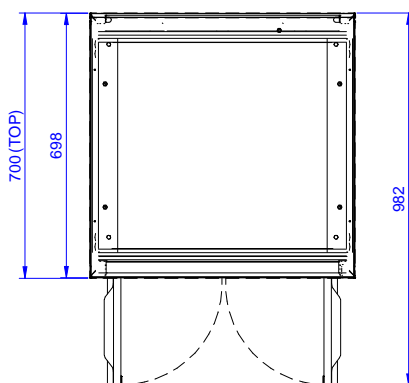

#### Artículo No.

MESA NEUTRA SIN TOP, 2 puertas batientes 700 mm - Fabricado en acero inoxidable - Marco interior soldado en acero inoxidable - Panel base en AISI 304 en acero inoxidable y estante intermedio de altura ajustable - 2 puertas batientes insonorizadas - Patas con altura ajustable

### Construcción

- Paneles de la base y laterales reforzados en acero inoxidable AISI 304.
- Patas en acero inoxidable AISI 304, alto 200 y diámetro de 54 mm, regulables en altura -50/+30 mm.
- Estructura interna soldada en acero inoxidable garantizando una estabilidad y robustez superior.
- Equipado con un estante intermedio que puede ser posicionado a tres alturas diferentes.
- Puertas batientes insonorizadas y resistentes ubicadas al ras del frente del marco
- Puerta batiente con paneles internos con amortiguación sonora, bisagras en acero inoxidable AISI 304 sobre los laterales.
- Sin top para soluciones integradas

### accesorios opcionales

- Zócalo frontal, H=1000 mm PNC 133205
- Zócalo lateral, 700 mm PNC 133206

Aprobación: \_\_\_\_\_

Alzado

Lateral

Planta

**Info**

Ancho del armario		
133175 (RAU7002HD)	645 mm	
Fondo del armario	645 mm	
Alto del armario	610 mm	
Dimensiones externas, ancho	689 mm	
Dimensiones externas, fondo	700 mm	
Dimensiones externas, alto	883 mm	
Número y tipo de puertas	2 Batiente	
Peso neto	38 kg	