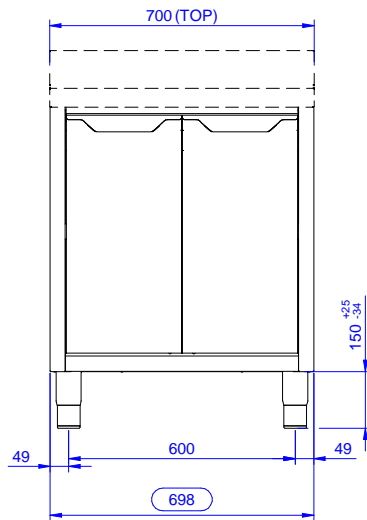

#### Artículo No.

MESA NEUTRA SIN TOP, 2 puertas batientes 700 mm - Fabricado en acero inoxidable - Marco interior soldado en acero inoxidable - Panel base en AISI 304 en acero inoxidable y estante intermedio de altura ajustable - 2 puertas batientes insonorizadas - Patas con altura ajustable

### Construcción

- Paneles de la base y laterales reforzados en acero inoxidable AISI 304.
- Patas en acero inoxidable AISI 304, alto 200 y diámetro de 54 mm, regulables en altura -50/+30 mm.
- Estructura interna soldada en acero inoxidable garantizando una estabilidad y robustez superior.
- Equipado con un estante intermedio que puede ser posicionado a tres alturas diferentes.
- Puertas batientes insonorizadas y resistentes ubicadas al ras del frente del marco
- Puerta batiente con paneles internos con amortiguación sonora, bisagras en acero inoxidable AISI 304 sobre los laterales.
- Sin top para soluciones integradas

### accesorios opcionales

- Zócalo frontal, H=1000 mm PNC 133205
- Zócalo lateral, 700 mm PNC 133206

Aprobación: \_\_\_\_\_

Alzado

Lateral

Planta

**Info**

Ancho del armario		
133175 (RAU7002HD)	645 mm	
Fondo del armario	645 mm	
Alto del armario	610 mm	
Dimensiones externas, ancho	689 mm	
Dimensiones externas, fondo	700 mm	
Dimensiones externas, alto	883 mm	
Número y tipo de puertas	2 Batiente	
Peso neto	38 kg	