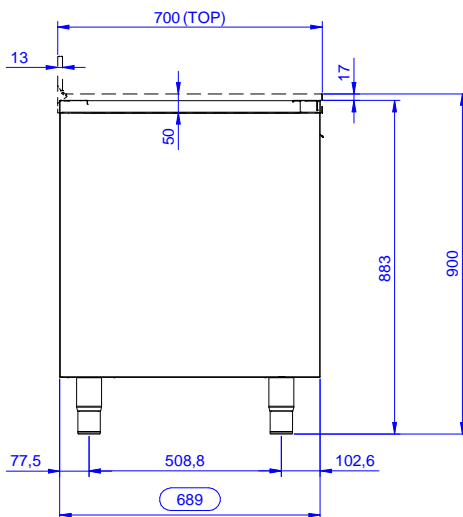

#### Artículo No.

MESA NEUTRA SIN TOP, 2 puertas batientes 700 mm - Fabricado en acero inoxidable - Marco interior soldado en acero inoxidable - Panel base en AISI 304 en acero inoxidable y estante intermedio de altura ajustable - 2 puertas batientes insonorizadas - Patas con altura ajustable

### Construcción

- Paneles de la base y laterales reforzados en acero inoxidable AISI 304.
- Patas en acero inoxidable AISI 304, alto 200 y diámetro de 54 mm, regulables en altura -50/+30 mm.
- Estructura interna soldada en acero inoxidable garantizando una estabilidad y robustez superior.
- Equipado con un estante intermedio que puede ser posicionado a tres alturas diferentes.
- Puertas batientes insonorizadas y resistentes ubicadas al ras del frente del marco
- Puerta batiente con paneles internos con amortiguación sonora, bisagras en acero inoxidable AISI 304 sobre los laterales.
- Sin top para soluciones integradas

### accesorios opcionales

- Zócalo frontal, H=1000 mm PNC 133205
- Zócalo lateral, 700 mm PNC 133206

Aprobación: \_\_\_\_\_

Alzado

Lateral

Planta

**Info**

Ancho del armario		
133175 (RAU7002HD)	645 mm	
Fondo del armario	645 mm	
Alto del armario	610 mm	
Dimensiones externas, ancho	689 mm	
Dimensiones externas, fondo	700 mm	
Dimensiones externas, alto	883 mm	
Número y tipo de puertas	2 Batiente	
Peso neto	38 kg	